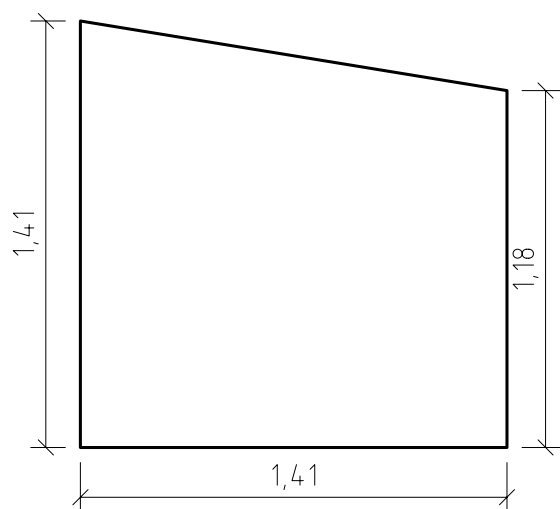

Misure
per i murales

Murale n°1
Martignano

scala 1:25

Quote in metri

Murale n°2
Martignano

scala 1:25
misure del pannello da applicare alla finestra

Quote in metri

Murale n°3

scala 1:50

Quote in metri

Murale n°7-8

Cognola, Centro civico

2 pezzi

scala 1:25

Quote in metri

Murale n°9