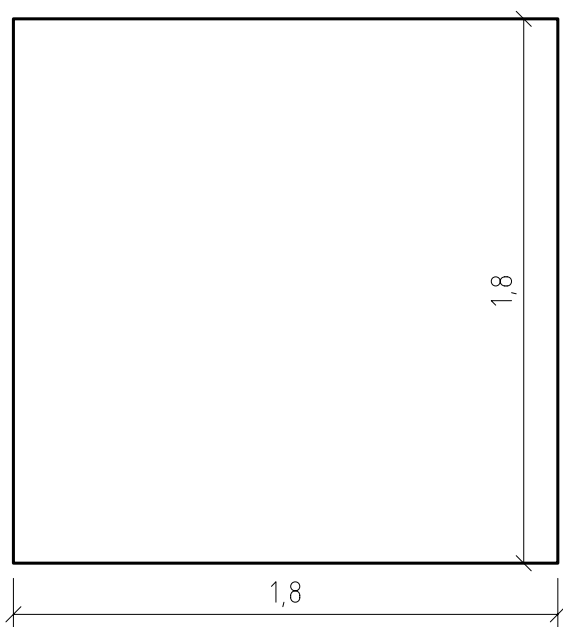

Murale n°3

Martignano, Centro civico

scala 1:25

Quote in metri