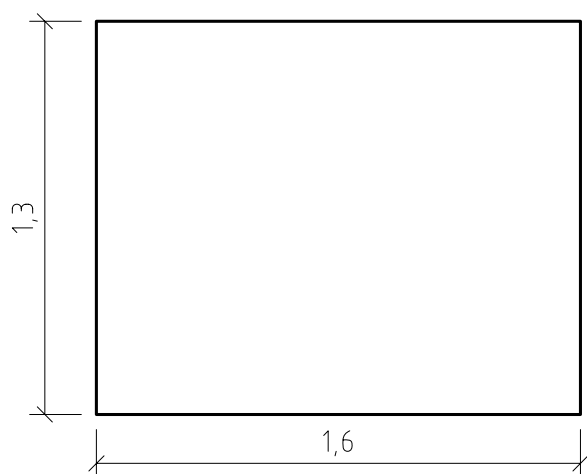

Misure
per i murales

Murale n°1
Martignano

scala 1:25

Quote in metri

Murale n°2
Martignano

scala 1:25
misure del pannello da applicare alla finestra

Quote in metri

Murale n°3

scala 1:50

Quote in metri

Murale n°7-8

Cognola, Centro civico

2 pezzi

scala 1:25

Quote in metri

Murale n°9