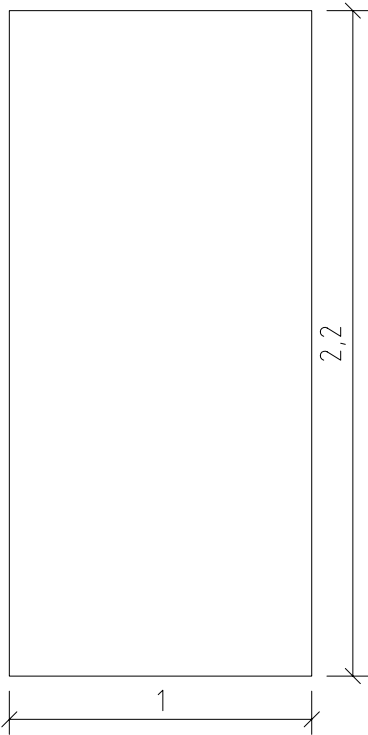

Misure
per i murales

Murale n°1
Martignano

scala 1:25

Quote in metri

Murale n°2
Martignano

scala 1:25
misure del pannello da applicare alla finestra

Quote in metri

Murale n°3

scala 1:50

Quote in metri

Murale n°7-8

Cognola, Centro civico

2 pezzi

scala 1:25

Quote in metri

Murale n°9

S. Donà, Cassa Rurale

scala 1:25

Quote in metri

Murale
Villamontagna

scala 1:50

Quote in metri