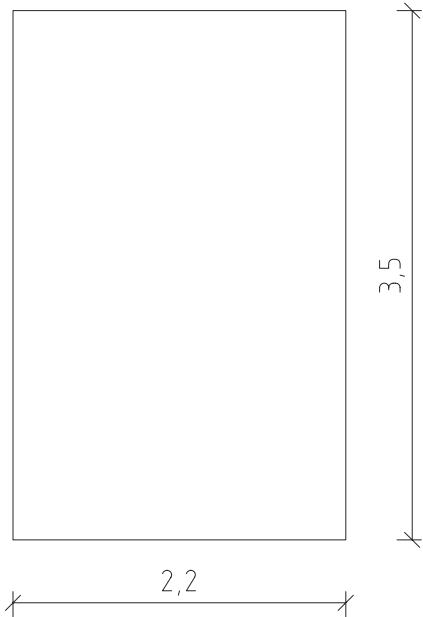

Misure
per i murales

Murale n°1
Martignano

scala 1:25

Quote in metri

Murale n°2
Martignano

scala 1:25
misure del pannello da applicare alla finestra

Quote in metri

Murale n°3

Martignano, Centro civico

scala 1:25

Quote in metri

Murale n°4
Montevaccino, Centro civico

scala 1:50

Quote in metri

Murale n°6

Cognola, Centro civico

scala 1:50

Quote in metri

Murale n°7-8

Cognola, Centro civico

2 pezzi

scala 1:25

Quote in metri

Murale n°9