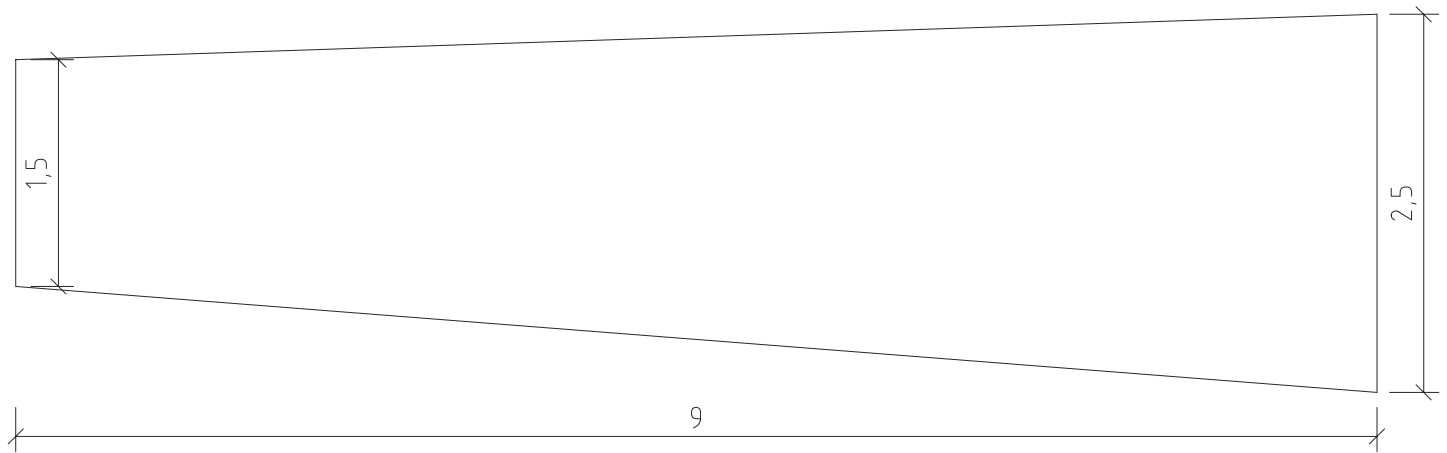

Misure
per i murales

Murale n°1
Martignano

scala 1:25

Quote in metri

Murale n°2
Martignano

scala 1:25
misure del pannello da applicare alla finestra

Quote in metri

Murale n°3

Martignano, Centro civico

scala 1:25

Quote in metri

Murale n°4
Montevaccino, Centro civico

scala 1:50

Quote in metri

Murale n°6

Cognola, Centro civico

scala 1:50

Quote in metri

Murale n°7-8

Cognola, Centro civico

2 pezzi

scala 1:25

Quote in metri

Murale n°9